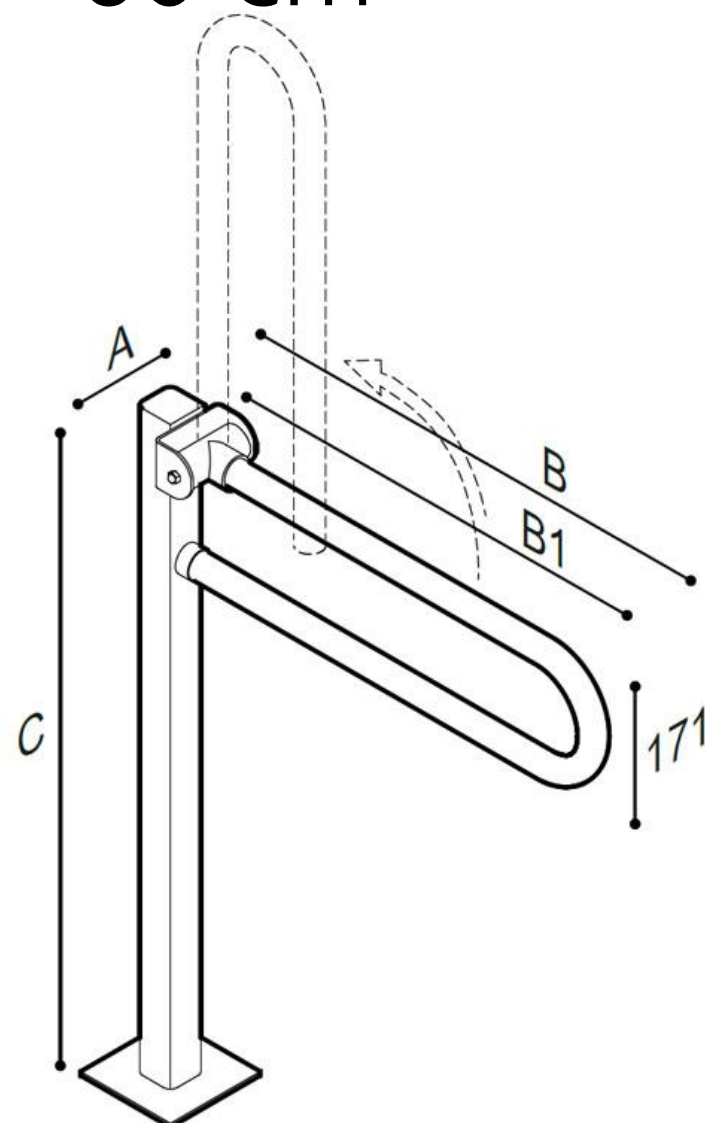

SUPPORT MURAL PLIANT PAINT FLOOR

60 cm

Artn°	AxBxC (mm)	poids	Charge
Epoxy-polyester powder finish			
G06JCS52W2	135x692x842	5.40	120
"Rilsan" powder finish			
G06JCS52W7	135x692x842	5.40	120

Options:

Insertable toilet roll holder

F17AGN03W1