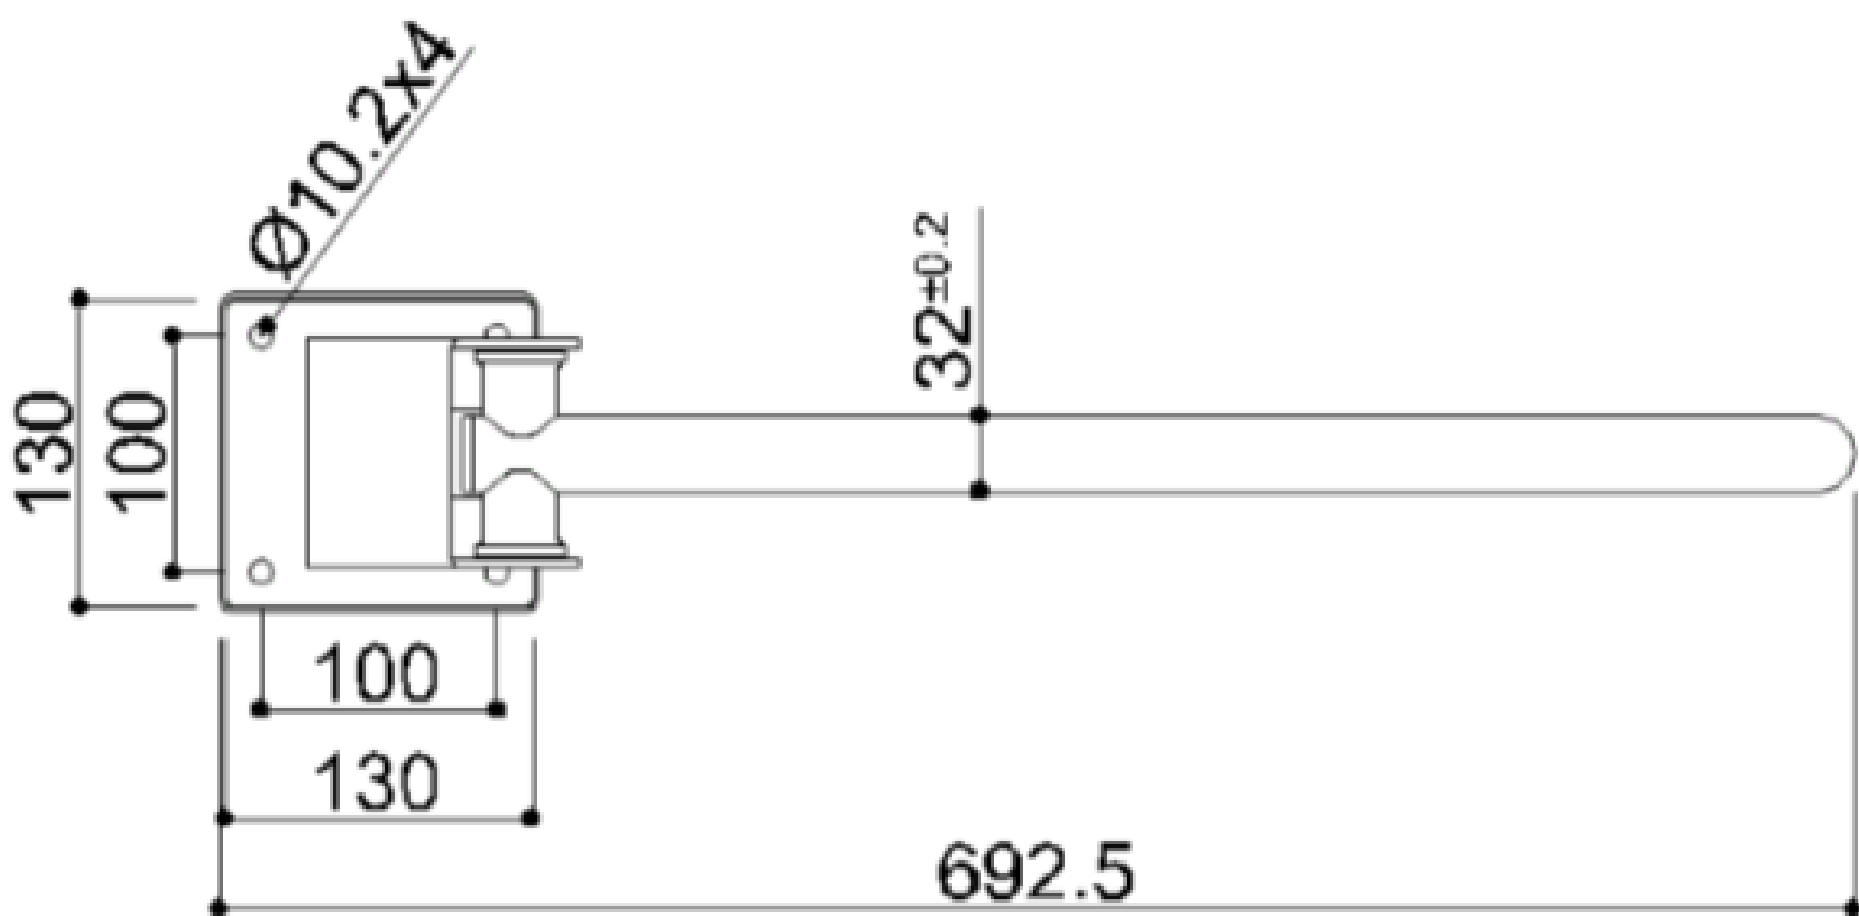

Surtout dans la zone des toilettes, un bras rabattable est une aide pratique et efficace, la base vous permet de monter ce support sans paroi arrière.

- Application: maisons privées, résidences-services, centres de soins et hôtels, etc....
- Capacité de charge: Verticale 120 kg, horizontale 40 kg
- Dimensions: AxBxC (mm) 135x692,5x842
- Le poteau d'ancrage au sol qui fait partie intégrante du support pliant G06JCS52, est équipé d'une plaque de montage, qui, en plus de l'esthétique, est fonctionnelle car elle protège et isole le sol. Les vis sont incluses.

F17AGN03W1

SUPPORT MURAL PLIANT PAINT FLOOR

60 cm

Vloerverankering

SUPPORT MURAL PLIANT PAINT FLOOR 60 cm

Option porte-rouleau de papier toilette Art n°F17AGN03

Dimensions AxBxC(mm): 33x175x155

Couleurs disponibles porte-rouleau de papier toilette