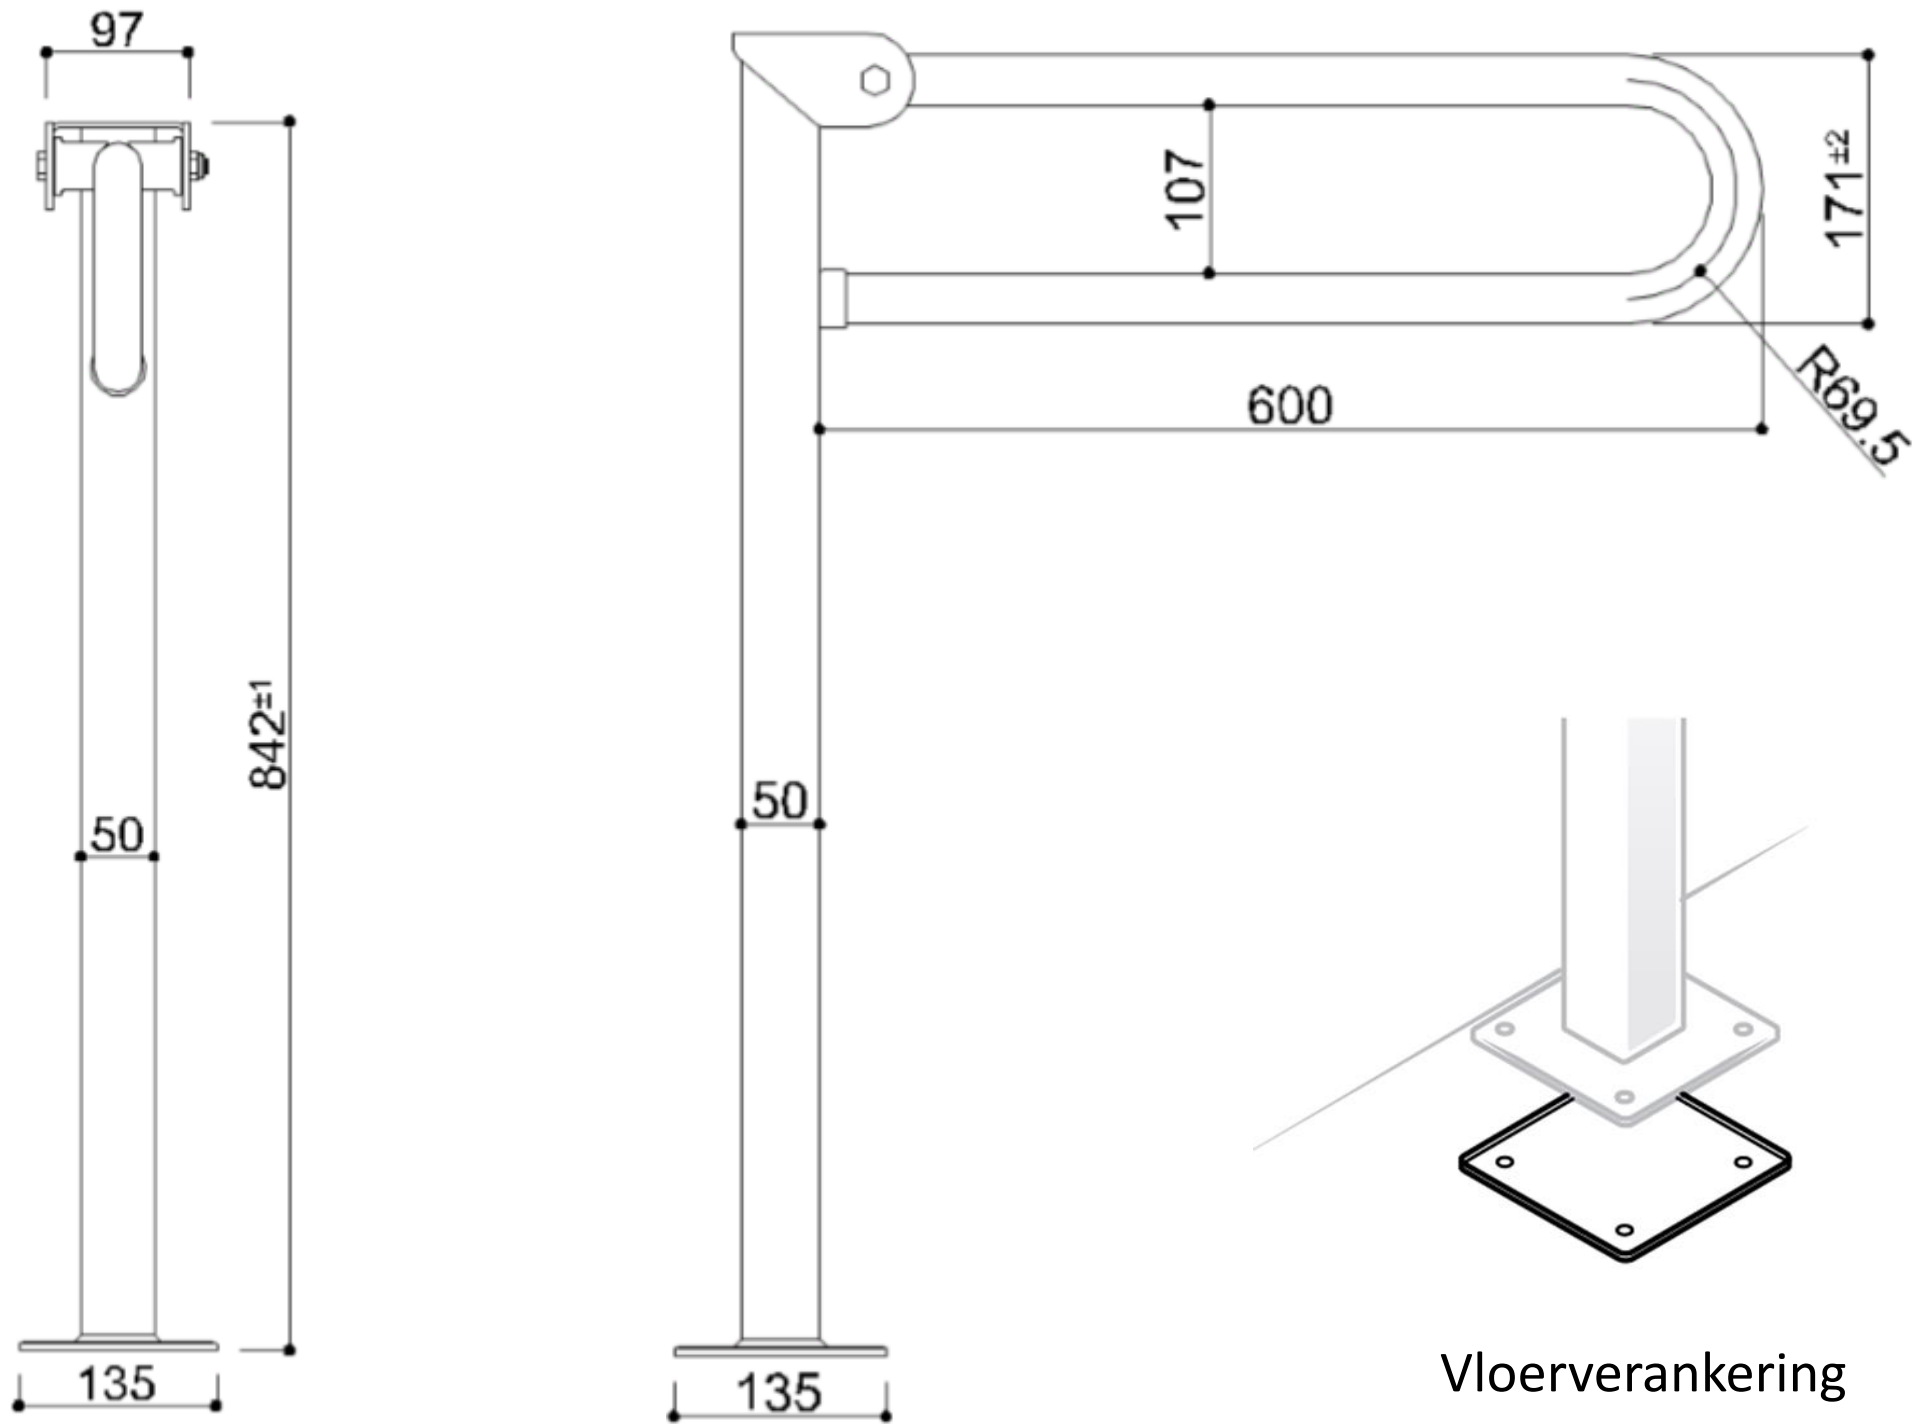

SUPPORT MURAL PLIANT PAINT FLOOR

60 cm

W2

W7

Support mural pliant avec poteau d'ancrage au sol, en acier, revêtement par poudre thermoplastique en 2 finitions:

- Couleur: lin, revêtement en poudre végétale, Rilsan® = W7
- Couleur: Warm white, Revêtement en poudre Epoxy polyester = W2

Surtout dans la zone des toilettes, un bras rabattable est une aide pratique et efficace, la base vous permet de monter ce support sans paroi arrière.

- Application: maisons privées, résidences-services, centres de soins et hôtels, etc....
- Capacité de charge: Verticale 120 kg, horizontale 40 kg
- Dimensions: AxBxC (mm) 135x692,5x842
- Le poteau d'ancrage au sol qui fait partie intégrante du support pliant G06JCS52, est équipé d'une plaque de montage, qui, en plus de l'esthétique, est fonctionnelle car elle protège et isole le sol. Les vis sont incluses.

SUPPORT MURAL PLIANT PAINT FLOOR

60 cm

Artn°	AxBxC (mm)	poids	Charge
Epoxy-polyester powder finish			
G06JCS52W2	135x692x842	5.40	120
"Rilsan" powder finish			
G06JCS52W7	135x692x842	5.40	120

Options:

Insertable toilet roll holder

F17AGN03W1

SUPPORT MURAL PLIANT PAINT FLOOR

60 cm

Vloerverankering

SUPPORT MURAL PLIANT PAINT FLOOR 60 cm

Option porte-rouleau de papier toilette Art n°F17AGN03

Dimensions AxBxC(mm): 33x175x155

Couleurs disponibles porte-rouleau de papier toilette