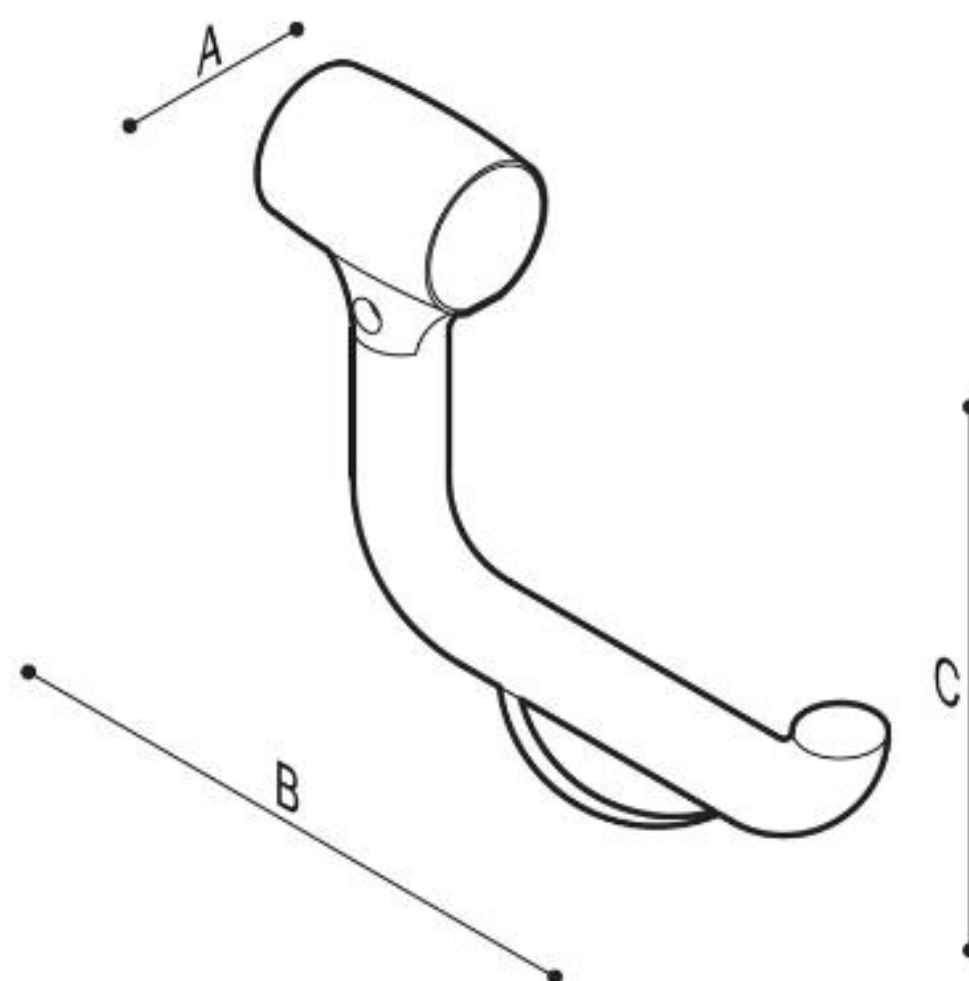

Surtout dans la zone des toilettes, un bras rabattable est une aide pratique et efficace, la base vous permet de monter ce support sans paroi arrière.

- Application: maisons privées, résidences-services, centres de soins et hôtels, etc....
- Capacité de charge: Verticale 120 kg, horizontale 40 kg
- Dimensions: AxBxC (mm) 135x692,5x842
- Le poteau d'ancrage au sol qui fait partie intégrante du support pliant G06JCS52, est équipé d'une plaque de montage, qui, en plus de l'esthétique, est fonctionnelle car elle protège et isole le sol. Les vis sont incluses.

SUPPORT MURAL PLIANT PAINT FLOOR

60 cm

Artn°	AxBxC (mm)	poids	Charge
Epoxy-polyester powder finish			
G06JCS52W2	135x692x842	5.40	120
"Rilsan" powder finish			
G06JCS52W7	135x692x842	5.40	120

Options:

Insertable toilet roll holder

F17AGN03W1

SUPPORT MURAL PLIANT PAINT FLOOR

60 cm

Vloerverankering

SUPPORT MURAL PLIANT PAINT FLOOR 60 cm

Option porte-rouleau de papier toilette Art n°F17AGN03

Dimensions AxBxC(mm): 33x175x155

Couleurs disponibles porte-rouleau de papier toilette